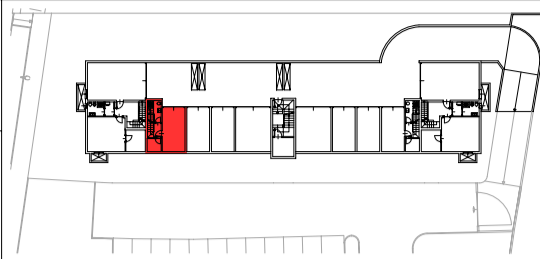

ARLATE di CALCO (LC) Via Dei Mulini

Appartamento **A1**

Scala 1:50

Agg. 03/04/18

PIANO INTERRATO

Sup. Appartamento Piano Terra	mq	57,15
Sup. Portici	mq 8,64 / 2 =	mq 4,32
Sup. TOTALE	mq	61,47
Sup. Appartamento Piano Interrato	mq	15,39
Sup. BOX	mq	17,85
Sup. Giardino	mq	91,49